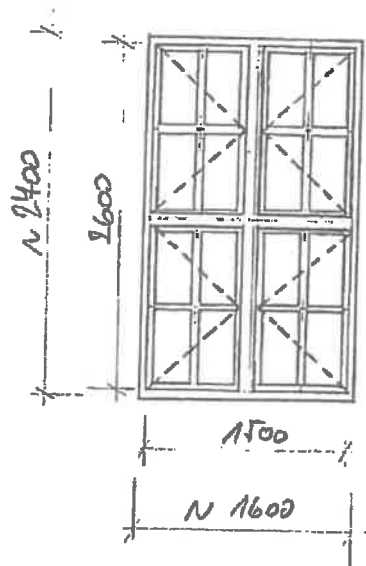

SOŠ a SOU Vrchlabí, Krkonošská 265

špaletová okna

8 KS UČERNY - 2UP

8 KS PARAPET BÍ 1660 x 330 MM

MATERIÁL ŽEZN PLECH, BARVA DLE STAVBY