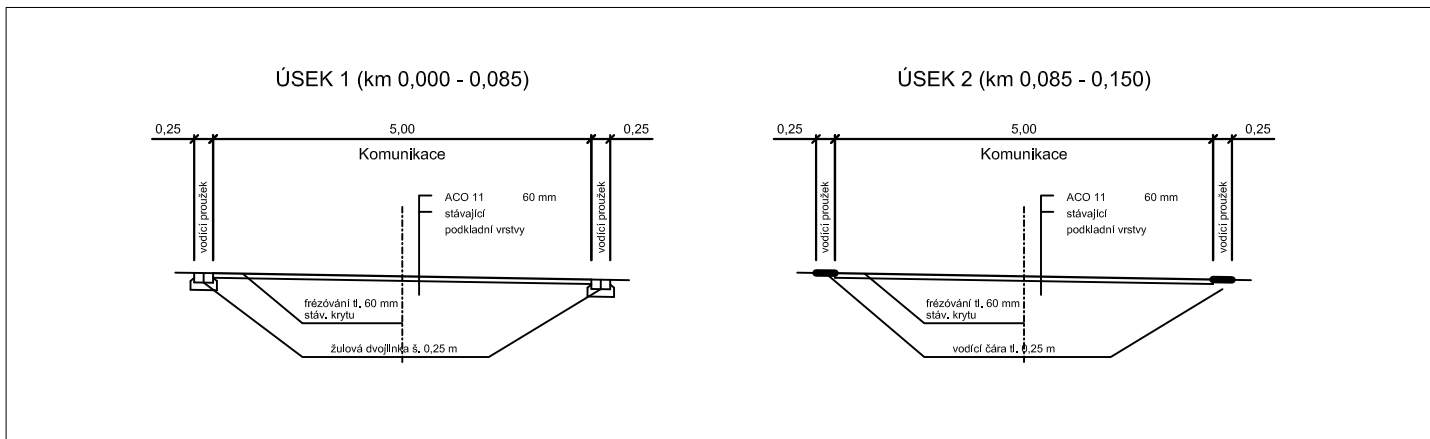

AREÁL OCZ VRCHLABÍ

OPRAVA ÚČELOVÉ KOMUNIKACE

na p.p.č. 2216/41, st.77/32, 2216/43, 2126 (k.ú. Hořejší Vrchlabí)

VZOROVÉ ŘEZY 1:100

SITUACE 1:1000