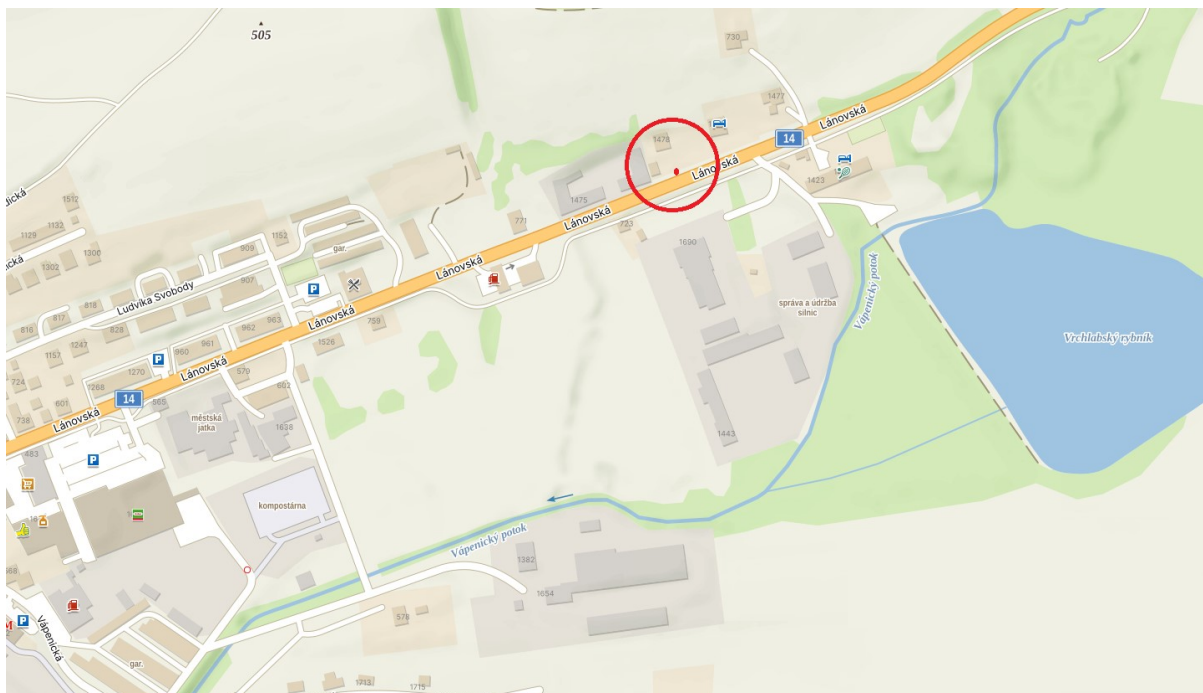

Spisová značka: 438/2024

KONKRETIZACE MÍSTA PLNĚNÍ

Název veřejné zakázky:

„Radarový informační ukazatel rychlosti – Vrchlabí, Láňovská“

Souřadnice GPS: 50.6235222N, 15.6312839E

IČ: 002 78 475

DIČ: CZ00278475

Číslo účtu: 19-1303702389/0800

www.muvrchlabi.cz

Tel.: 499 405 322

Fax: 499 405 310

Email: frankovajana@muvrchlabi.cz

Vzdálenost sloupu veřejného osvětlení od boční bílé čáry vozovky je 5 metrů.