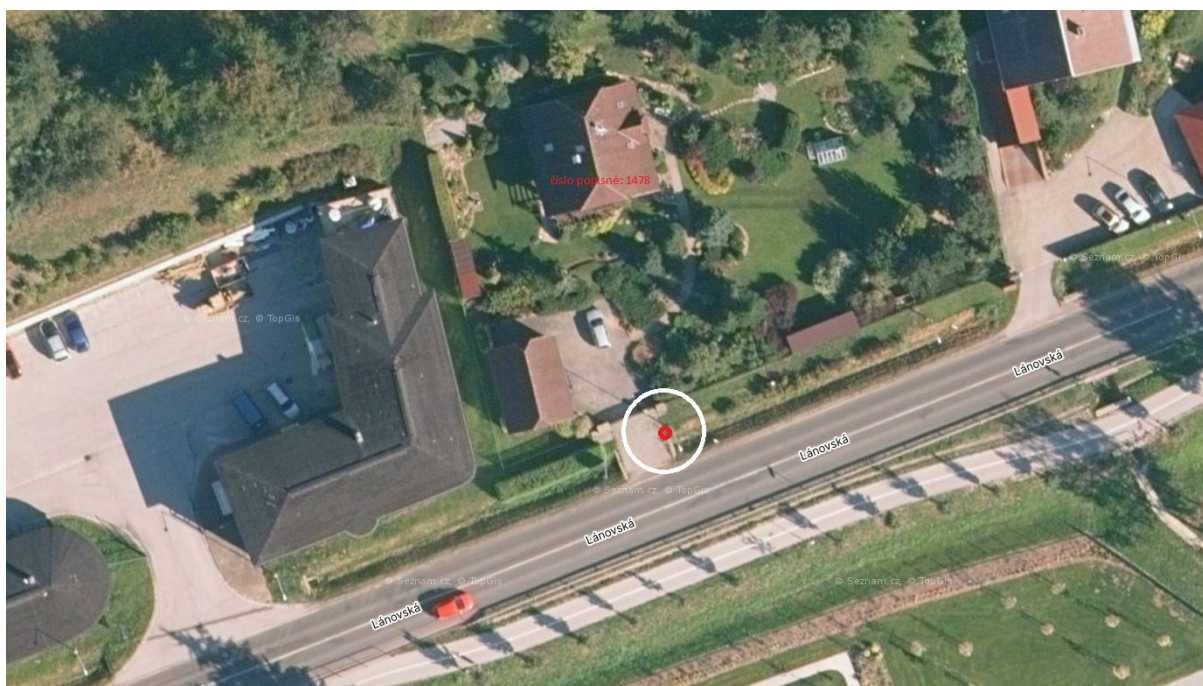

Spisová značka: 438/2024

KONKRETIZACE MÍSTA PLNĚNÍ

Název veřejné zakázky:

„Radarový informační ukazatel rychlosti – Vrchlabí, Láňovská“

Souřadnice GPS: 50.6235222N, 15.6312839E

IČ: 002 78 475

DIČ: CZ00278475

Číslo účtu: 19-1303702389/0800

www.muvrchlabi.cz

Tel.: 499 405 322

Fax: 499 405 310

Email: frankovajana@muvrchlabi.cz

Vzdálenost sloupu veřejného osvětlení od boční bílé čáry vozovky je 5 metrů.