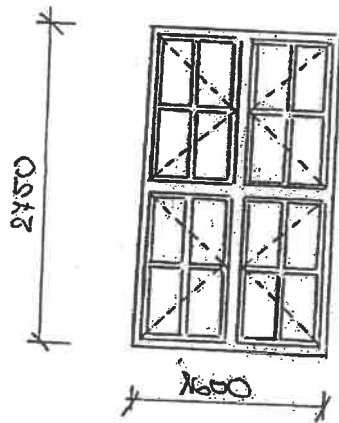

# SŠSE Vrchlábí, Krkonošská 265

1.  
4 ks oken východní strana objektu 1NP  
4 ks parapet  
Materiál FeZn, barva dle stávající

2.  
2 ks oken jižní strana objektu 1NP  
4 ks parapet  
Materiál FeZn plech, barva stávající