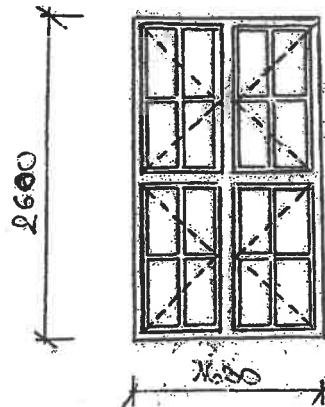

# SŠSE Vrchlabí, Krkonošská 265

- špaletová okna

1.

5 ks oken severní strana objektu 2NP  
5 ks parapet  
materiál FeZn plech, barva dle stávající

2.

3 ks oken (2x severní strana, 1x východní,  
stejná místnost) 1NP  
3 ks parapet  
materiál FeZn plech, barva dle stávající