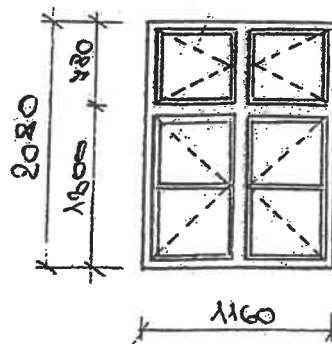

# SŠSE Vrchlabí, Krkonošská 265

- špaletová okna

1.

5 ks oken severní strana objektu 2NP  
5 ks parapet  
materiál FeZn plech, barva dle stávající

2.

3 ks oken (2x severní strana, 1x východní,  
stejná místnost) 1NP  
3 ks parapet  
materiál FeZn plech, barva dle stávající

3.

1 ks okna severní strana objektu 1NP  
1 ks parapet  
materiál FeZn plech, barva dle stávající