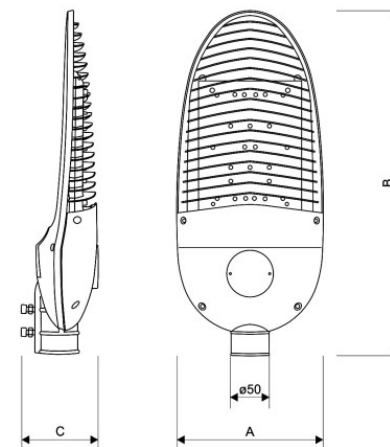

MĚSTSKÁ

DW 400
Iffley

HISTORICKÁ

Berkeley
Knightsbridge
Lancaster
Pall Mall
Portland
Warwick
Wetsminster
Windsor

OSTATNÍ SVÍTIDLA

HONOR VIALUX
HONOR OMEGA
HONOR ML 250
HONOR ML 250 ECO
HONOR ROMANTICA
HONOR CITYLUX
HONOR CITYLUX - MINI
HONOR LUNA
JERMAD - Koule
JERMAD - Kužel
JERMAD - Polokoule
Přenosné osvětlení

REFLEKTOROVÁ SVÍTIDLA

Scimitar

Doplňky

Model	Zdroj Light source	Napětí Voltage	Barva světla Colour temperature	IP	Index podání barev CRI	Světelný tok Luminous flux	Pracovní teplota Working temperature	Rozměry Dimension			Hmotnost Weight (kg)
								A	B	C	
Greenline flat 55W	55W	230VAC	2700 k* 4500 k 6000 k*	65	≥75	5500 lm	-40° - +60° C	228	250	114	2,5

Stupeň krytí: IP 65
Materiál: hliníkový odlitek, 5 mm ultra průhledné kalené sklo, silikonové těsnění
Povrch. úprava: šedý komaxit, nerezový spojovací materiál
El. ochrana: třída I. nebo II.
Stupeň mech. ochrany: IK 10
Zdroj: LED
Montáž: na výložník

Doporučené použití: funkční osvětlení silnic, dálnic, parkovišť, pěších zón, parků, nákupních center, průmyslových zón, areálů, apod. Vhodné do náročnějších povětrnostních podmínek. Ke světlu je dodáván světelně - technický návrh pro určení vhodného rozmístění, montážní výšky a příkonu svítidel.

HONOR spol. s r. o., Brněnská 687, 664 42 Brno - Modřice, Czech Republic, tel. +420 547 240 999; fax: +420 547 243 724
E mail: honor@honor.eu www.honor.eu