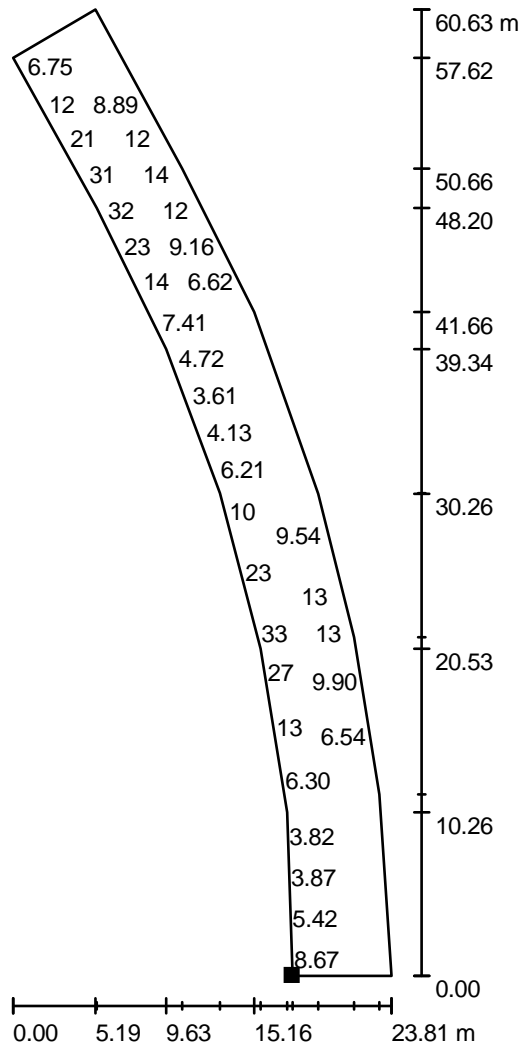

Hodnoty v Lux, Měřítko 1 : 475

Poloha plochy ve venkovní scéně:
Označený bod:
(409.428 m, 312.445 m, 0.000 m)

Rastr: 128 x 64 Body

E_m [lx]
9.95

E_{min} [lx]
2.69

E_{max} [lx]
43

E_{min} / E_m
0.270

E_{min} / E_{max}
0.063

Venkovní scéna 1 / Odjezd / Hodnotový graf (E, svisle)

Hodnoty v Lux, Měřítko 1 : 475

Nelze zobrazit všechny vypočtené hodnoty.

Poloha plochy ve venkovní scéně:
Označený bod:
(409.428 m, 312.445 m, 0.000 m)