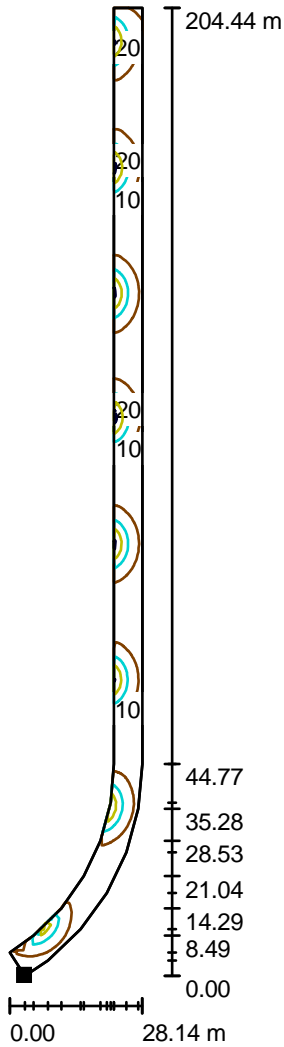

Venkovní scéna 1 / Výpočtové plochy (přehled výsledků)

Měřítko 1 : 4416

Seznam výpočtových ploch

Č.	Označení	Typ	Rastr	E_m [lx]	E_{min} [lx]	E_{max} [lx]	E_{min} / E_m	E_{min} / E_{max}
1	Příjezdová komunikace	svisle	128 x 128	11	2.43	46	0.214	0.053
2	Parkoviště	svisle	128 x 64	11	1.62	55	0.141	0.029
3	Odjezd	svisle	128 x 64	9.95	2.69	43	0.270	0.063
4	Příjezdová komunikace II	svisle	128 x 64	17	0.42	55	0.024	0.008
5	Příčná komunikace	svisle	128 x 32	20	2.79	57	0.137	0.049
6	Spojka	svisle	128 x 32	21	2.49	56	0.119	0.045

Shrnutí výsledků

Typ	Pocet	Průměr [lx]	Min [lx]	Max [lx]	E_{min} / E_m	E_{min} / E_{max}
svisle	6	13	0.42	57	0.03	0.01

HONOR spol. s r. o.
Brněnská 687
664 42 Modřice

Zpracovatel Vladimír Skalník
Telefon 547 240 999, 737 071 956
Fax
e-mail honor@honor.eu

Hodnoty v Lux, Měřítko 1 : 1600

Poloha plochy ve venkovní scéně:
Označený bod:
(390.500 m, 29.600 m, 0.000 m)

Rastr: 128 x 128 Body

E_m [lx]
11

E_{min} [lx]
2.43

E_{max} [lx]
46

E_{min} / E_m
0.214

E_{min} / E_{max}
0.053

Poloha plochy ve venkovní scéně:
Označený bod:
(390.500 m, 29.600 m, 0.000 m)

Rastr: 128 x 128 Body

E_m [lx]
11

E_{min} [lx]
2.43

E_{max} [lx]
46

E_{min} / E_m
0.214

E_{min} / E_{max}
0.053

HONOR spol. s r. o.
Brněnská 687
664 42 Modřice