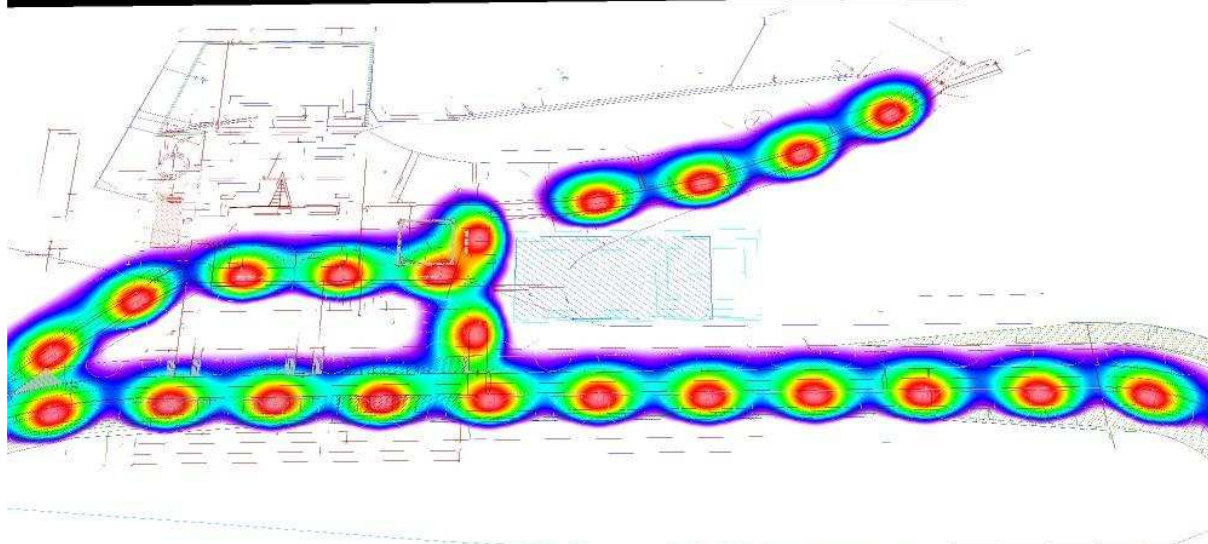

HONOR spol. s r. o.
Brněnská 687
664 42 Modřice

Zpracovatel Vladimír Skalník
Telefon 547 240 999, 737 071 956
Fax
e-mail honor@honor.eu

Venkovní scéna 1 / Renderování nepravými barvami

1   2   3   5   10   15   20   30   50   lx