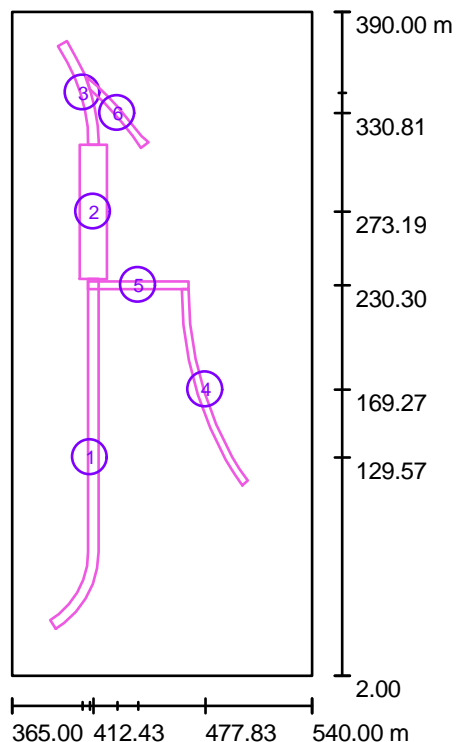

HONOR spol. s r. o.
Brněnská 687
664 42 Modřice

Zpracovatel Vladimír Skalník
Telefon 547 240 999, 737 071 956
Fax
e-mail honor@honor.eu

Venkovní scéna 1 / Výpočtové plochy (přehled výsledků)

Měřítko 1 : 4416

Seznam výpočtových ploch

Č.	Označení	Typ	Rastr	E_m [lx]	E_{min} [lx]	E_{max} [lx]	E_{min} / E_m	E_{min} / E_{max}
1	Příjezdová komunikace	svisle	128 x 128	11	2.43	46	0.214	0.053
2	Parkoviště	svisle	128 x 64	11	1.62	55	0.141	0.029
3	Odjezd	svisle	128 x 64	9.95	2.69	43	0.270	0.063
4	Příjezdová komunikace II	svisle	128 x 64	17	0.42	55	0.024	0.008
5	Příčná komunikace	svisle	128 x 32	20	2.79	57	0.137	0.049
6	Spojka	svisle	128 x 32	21	2.49	56	0.119	0.045

Shrnutí výsledků

Typ	Pocet	Průměr [lx]	Min [lx]	Max [lx]	E_{min} / E_m	E_{min} / E_{max}
svisle	6	13	0.42	57	0.03	0.01