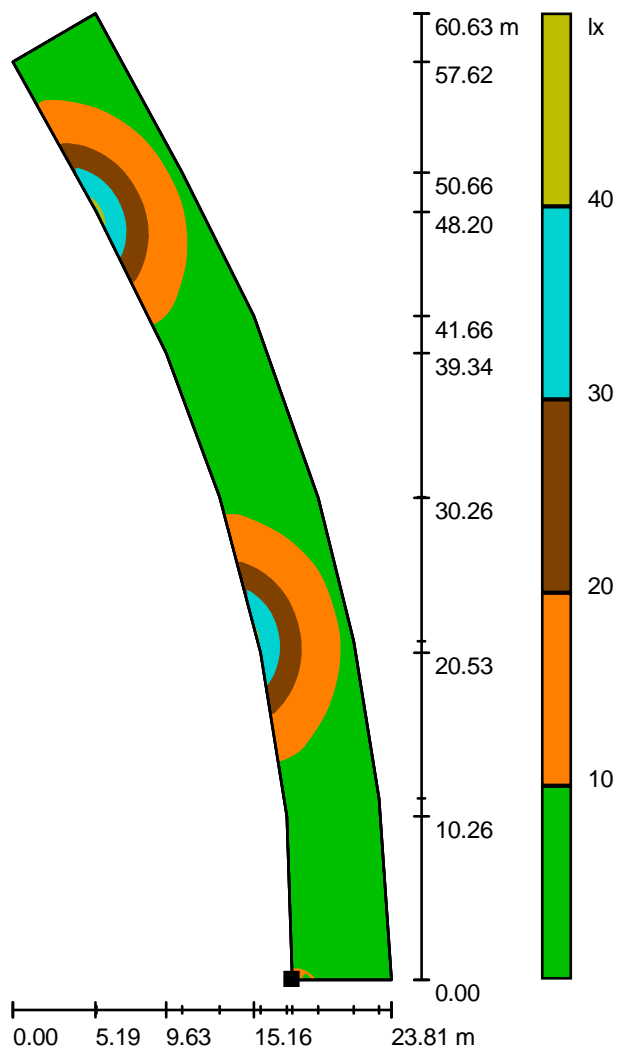

HONOR spol. s r. o.
Brněnská 687
664 42 Modřice

Zpracovatel Vladimír Skalník
Telefon 547 240 999, 737 071 956
Fax
e-mail honor@honor.eu

Venkovní scéna 1 / Odjezd / Stupně šedi (E, kolmo)

Měřítko 1 : 475

Poloha plochy ve venkovní scéně:
Označený bod:
(409.428 m, 312.445 m, 0.000 m)

Rastr: 128 x 64 Body

E_m [lx]
9.95

E_{min} [lx]
2.69

E_{max} [lx]
43

E_{min} / E_m
0.270

E_{min} / E_{max}
0.063