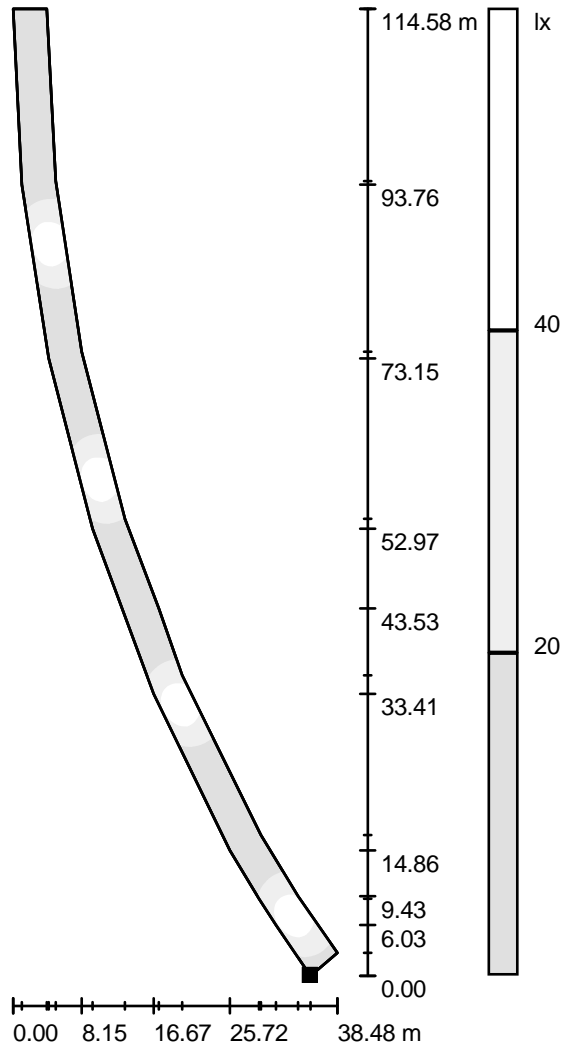

HONOR spol. s r. o.
Brněnská 687
664 42 Modřice

Zpracovatel Vladimír Skalník
Telefon 547 240 999, 737 071 956
Fax
e-mail honor@honor.eu

Venkovní scéna 1 / Příjezdová komunikace II / Stupně šedi (E, kolmo)

Měřítko 1 : 897

Poloha plochy ve venkovní scéně:
Označený bod:
(499.196 m, 113.375 m, 0.000 m)

Rastr: 128 x 64 Body

E_m [lx]
17

E_{min} [lx]
0.42

E_{max} [lx]
55

E_{min} / E_m
0.024

E_{min} / E_{max}
0.008