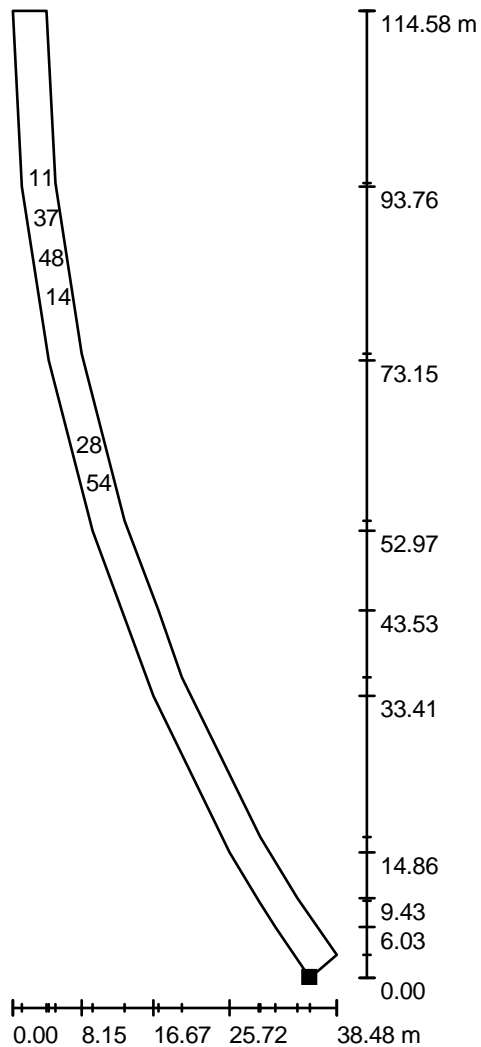

Venkovní scéna 1 / Výpočtové plochy (přehled výsledků)

Měřítko 1 : 4416

Seznam výpočtových ploch

Č.	Označení	Typ	Rastr	E_m [lx]	E_{min} [lx]	E_{max} [lx]	E_{min} / E_m	E_{min} / E_{max}
1	Příjezdová komunikace	svisle	128 x 128	11	2.43	46	0.214	0.053
2	Parkoviště	svisle	128 x 64	11	1.62	55	0.141	0.029
3	Odjezd	svisle	128 x 64	9.95	2.69	43	0.270	0.063
4	Příjezdová komunikace II	svisle	128 x 64	17	0.42	55	0.024	0.008
5	Příčná komunikace	svisle	128 x 32	20	2.79	57	0.137	0.049
6	Spojka	svisle	128 x 32	21	2.49	56	0.119	0.045

Venkovní scéna 1 / Odjezd / Hodnotový graf (E, svisle)

Hodnoty v Lux, Měřítko 1 : 475

Nelze zobrazit všechny vypočtené hodnoty.

Poloha plochy ve venkovní scéně:
Označený bod:
(409.428 m, 312.445 m, 0.000 m)

Hodnoty v Lux, Měřítko 1 : 897

Nelze zobrazit všechny vypočtené hodnoty.

Poloha plochy ve venkovní scéně:
Označený bod:
(499.196 m, 113.375 m, 0.000 m)

Rastr: 128 x 64 Body

E_m [lx]
17

E_{min} [lx]
0.42

E_{max} [lx]
55

Hodnoty v Lux, Měřítko 1 : 419

Poloha plochy ve venkovní scéně:
Označený bod:
(409.430 m, 228.045 m, 0.000 m)

Rastr: 128 x 32 Body

E_m [lx]
20

E_{min} [lx]
2.79

E_{max} [lx]
57

E_{min} / E_m
0.137

E_{min} / E_{max}
0.049