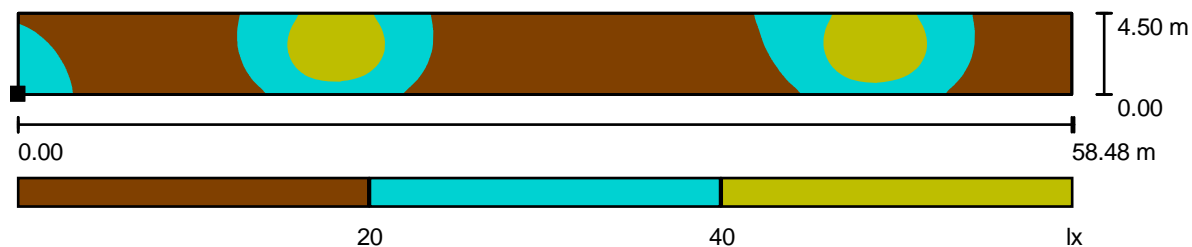

HONOR spol. s r. o.
Brněnská 687
664 42 Modřice

Zpracovatel Vladimír Skalník
Telefon 547 240 999, 737 071 956
Fax
e-mail honor@honor.eu

Venkovní scéna 1 / Příčná komunikace / Stupně šedi (E, kolmo)

Měřítko 1 : 419

Poloha plochy ve venkovní scéně:
Označený bod:
(409.430 m, 228.045 m, 0.000 m)

Rastr: 128 x 32 Body

E_m [lx]
20

E_{min} [lx]
2.79

E_{max} [lx]
57

E_{min} / E_m
0.137

E_{min} / E_{max}
0.049