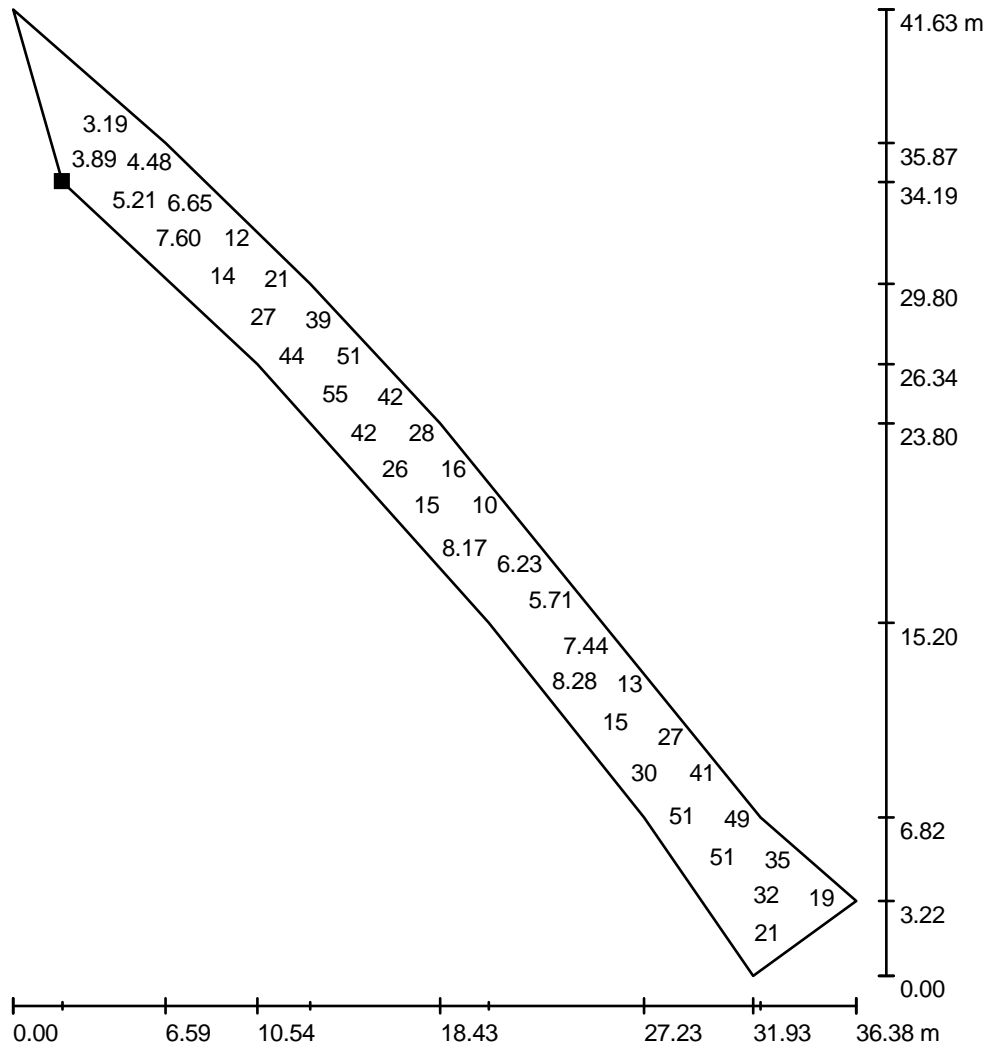

Venkovní scéna 1 / Spojka / Stupně šedi (E, kolmo)

Poloha plochy ve venkovní scéně:
Označený bod:
(410.411 m, 344.794 m, 0.000 m)

Měřítko 1 : 326

Rastr: 128 x 32 Body

E_m [lx]
21

E_{min} [lx]
2.49

E_{max} [lx]
56

Hodnoty v Lux, Měřítko 1 : 326

Nelze zobrazit všechny vypočtené hodnoty.

Poloha plochy ve venkovní scéně:
Označený bod:
(410.411 m, 344.794 m, 0.000 m)

Rastr: 128 x 32 Body

E_m [lx]	E_{min} [lx]	E_{max} [lx]	E_{min} / E_m	E_{min} / E_{max}
21	2.49	56	0.119	0.045