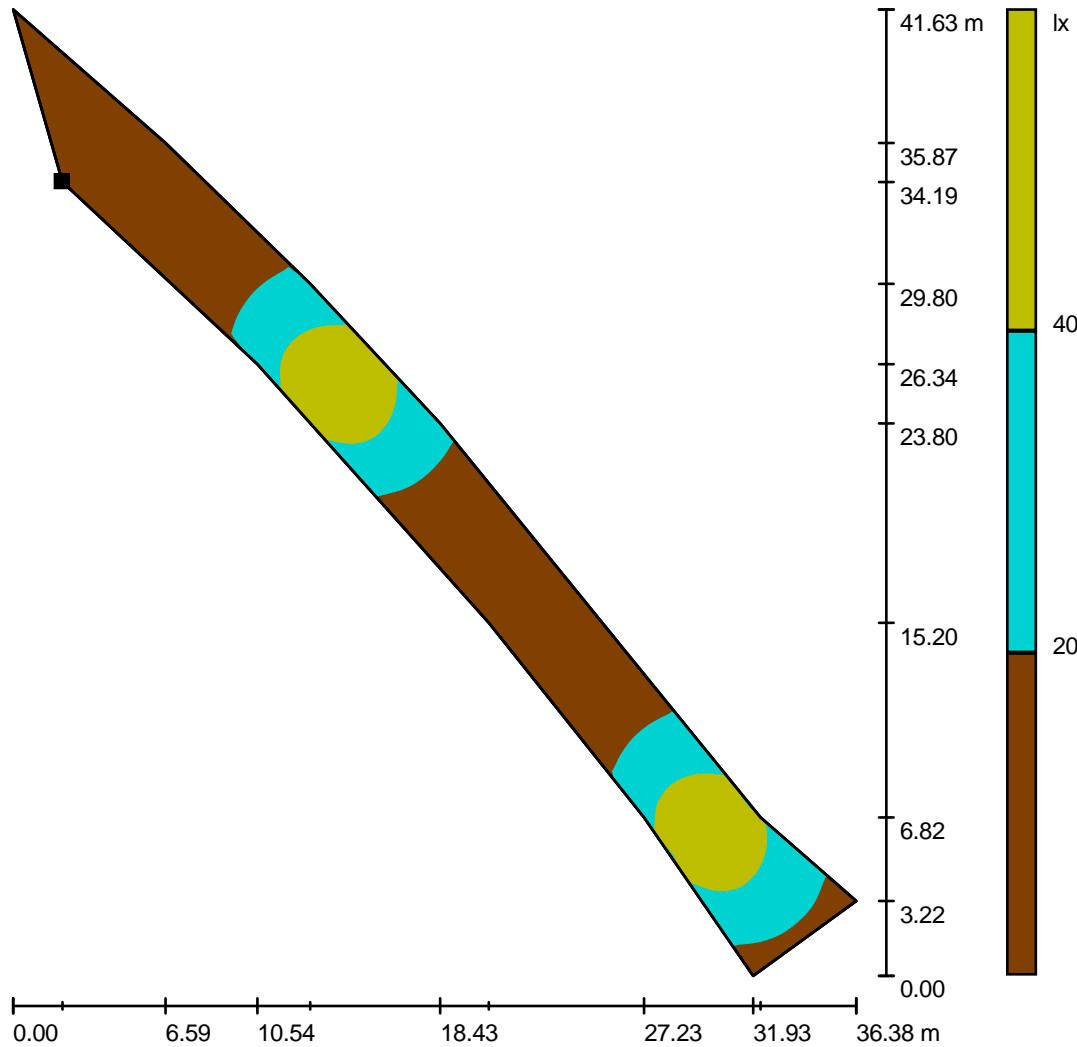

Zpracovatel Vladimír Skalník
Telefon 547 240 999, 737 071 956
Fax
e-mail honor@honor.eu

Venkovní scéna 1 / Spojka / Isolinie (E, kolmo)

Hodnoty v Lux, Měřítko 1 : 326

Poloha plochy ve venkovní scéně:
Označený bod:
(410.411 m, 344.794 m, 0.000 m)

Rastr: 128 x 32 Body

E_m [lx]
21

E_{min} [lx]
2.49

E_{max} [lx]
56

E_{min} / E_m
0.119

E_{min} / E_{max}
0.045

HONOR spol. s r. o.
Brněnská 687
664 42 Modřice

Zpracovatel Vladimír Skalník
Telefon 547 240 999, 737 071 956
Fax
e-mail honor@honor.eu

Venkovní scéna 1 / Spojka / Stupně šedi (E, kolmo)

Poloha plochy ve venkovní scéně:
Označený bod:
(410.411 m, 344.794 m, 0.000 m)

Měřítko 1 : 326

Rastr: 128 x 32 Body

E_m [lx]
21

E_{min} [lx]
2.49

E_{max} [lx]
56