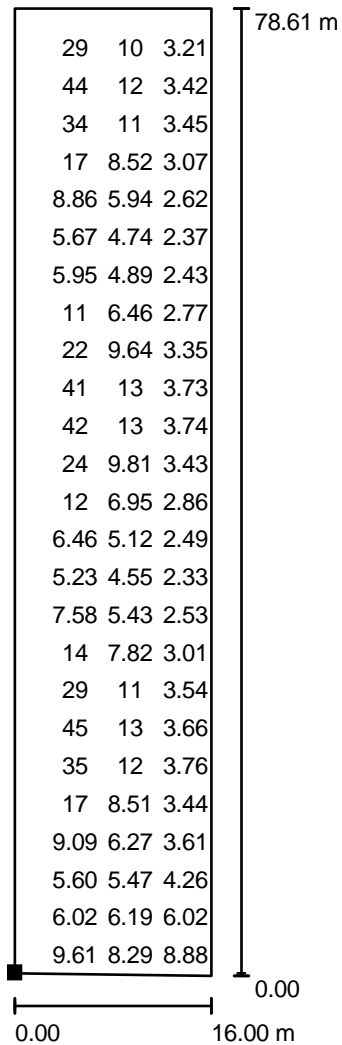

Venkovní scéna 1 / Výpočtové plochy (přehled výsledků)

Měřítko 1 : 4416

Seznam výpočtových ploch

Č.	Označení	Typ	Rastr	E_m [lx]	E_{min} [lx]	E_{max} [lx]	E_{min} / E_m	E_{min} / E_{max}
1	Příjezdová komunikace	svisle	128 x 128	11	2.43	46	0.214	0.053
2	Parkoviště	svisle	128 x 64	11	1.62	55	0.141	0.029
3	Odjezd	svisle	128 x 64	9.95	2.69	43	0.270	0.063
4	Příjezdová komunikace II	svisle	128 x 64	17	0.42	55	0.024	0.008
5	Příčná komunikace	svisle	128 x 32	20	2.79	57	0.137	0.049
6	Spojka	svisle	128 x 32	21	2.49	56	0.119	0.045

Hodnoty v Lux, Měřítko 1 : 1600

Poloha plochy ve venkovní scéně:
Označený bod:
(390.500 m, 29.600 m, 0.000 m)

Rastr: 128 x 128 Body

E_m [lx]
11

E_{min} [lx]
2.43

E_{max} [lx]
46

E_{min} / E_m
0.214

E_{min} / E_{max}
0.053

Poloha plochy ve venkovní scéně:
Označený bod:
(390.500 m, 29.600 m, 0.000 m)

Rastr: 128 x 128 Body

E_m [lx]
11

E_{min} [lx]
2.43

E_{max} [lx]
46

E_{min} / E_m
0.214

E_{min} / E_{max}
0.053

HONOR spol. s r. o.
Brněnská 687
664 42 Modřice

Hodnoty v Lux, Měřítko 1 : 615

Nelze zobrazit všechny vypočtené hodnoty.

Poloha plochy ve venkovní scéně:
Označený bod:
(404.430 m, 234.045 m, 0.000 m)

Rastr: 128 x 64 Body

E_m [lx]
11

E_{min} [lx]
1.62

E_{max} [lx]
55