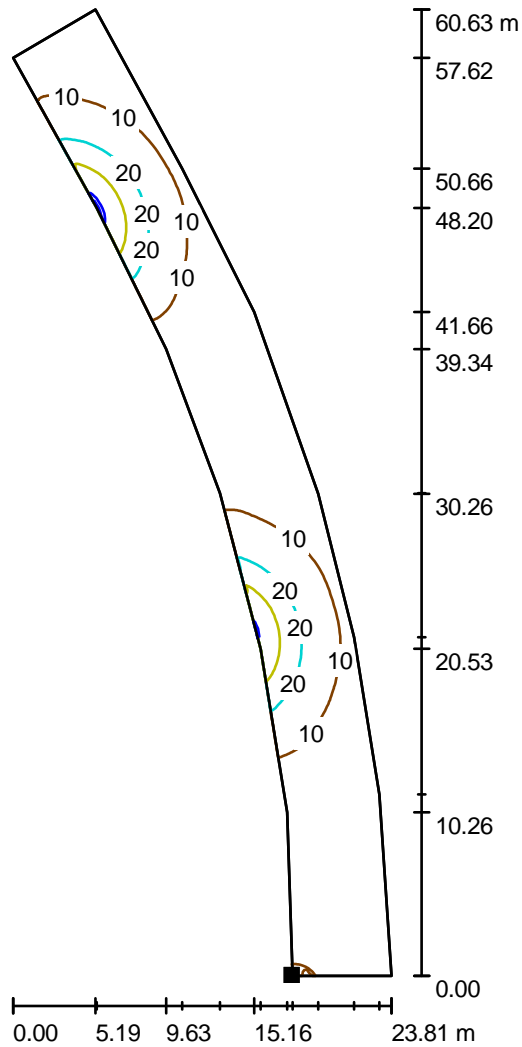

Hodnoty v Lux, Měřítko 1 : 615

Nelze zobrazit všechny vypočtené hodnoty.

Poloha plochy ve venkovní scéně:
Označený bod:
(404.430 m, 234.045 m, 0.000 m)

Rastr: 128 x 64 Body

E_m [lx]
11

E_{min} [lx]
1.62

E_{max} [lx]
55

Hodnoty v Lux, Měřítko 1 : 475

Poloha plochy ve venkovní scéně:
Označený bod:
(409.428 m, 312.445 m, 0.000 m)

Rastr: 128 x 64 Body

E_m [lx]
9.95

E_{min} [lx]
2.69

E_{max} [lx]
43

E_{min} / E_m
0.270

E_{min} / E_{max}
0.063