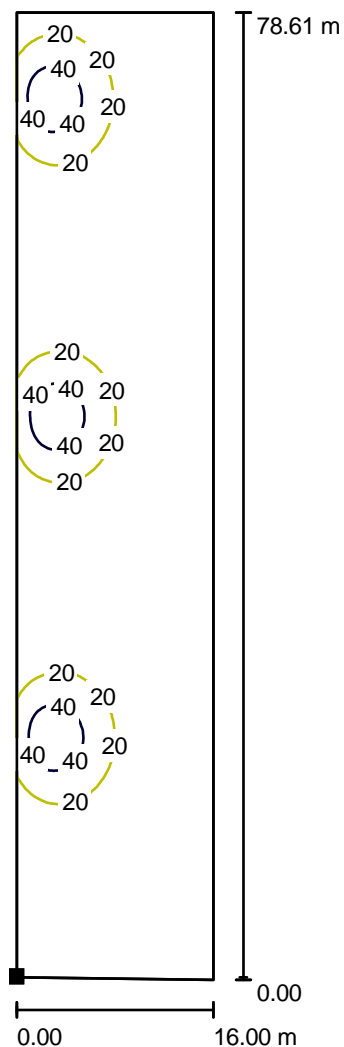

HONOR spol. s r. o.
Brněnská 687
664 42 Modřice

Zpracovatel Vladimír Skalník
Telefon 547 240 999, 737 071 956
Fax
e-mail honor@honor.eu

Venkovní scéna 1 / Parkoviště / Isolinie (E, kolmo)

Hodnoty v Lux, Měřítko 1 : 615

Poloha plochy ve venkovní scéně:
Označený bod:
(404.430 m, 234.045 m, 0.000 m)

Rastr: 128 x 64 Body

E_m [lx]
11

E_{min} [lx]
1.62

E_{max} [lx]
55

E_{min} / E_m
0.141

E_{min} / E_{max}
0.029