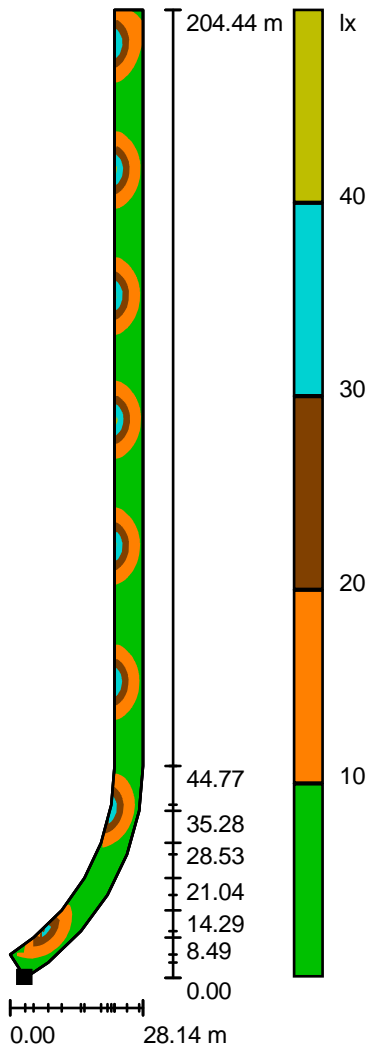

HONOR spol. s r. o.
Brněnská 687
664 42 Modřice

Zpracovatel Vladimír Skalník
Telefon 547 240 999, 737 071 956
Fax
e-mail honor@honor.eu

Venkovní scéna 1 / Příjezdová komunikace / Stupně šedi (E, kolmo)

Měřítko 1 : 1600

Poloha plochy ve venkovní scéně:
Označený bod:
(390.500 m, 29.600 m, 0.000 m)

Rastr: 128 x 128 Body

E_m [lx]
11

E_{min} [lx]
2.43

E_{max} [lx]
46

E_{min} / E_m
0.214

E_{min} / E_{max}
0.053