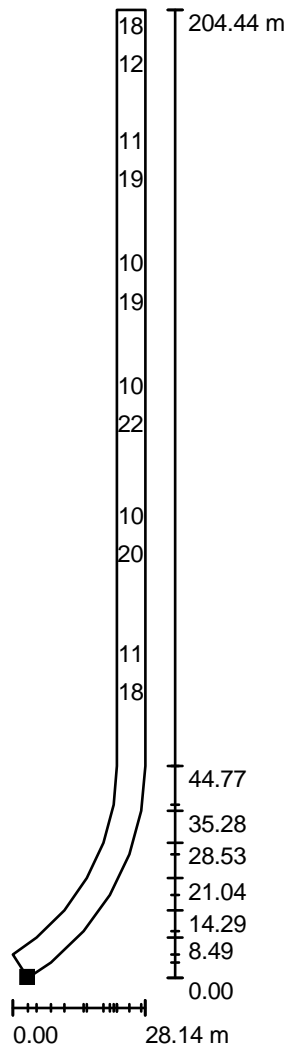

HONOR spol. s r. o.
Brněnská 687
664 42 Modřice

Zpracovatel Vladimír Skalník
Telefon 547 240 999, 737 071 956
Fax
e-mail honor@honor.eu

Venkovní scéna 1 / Příjezdová komunikace / Hodnotový graf (E, svisle)

Hodnoty v Lux, Měřítko 1 : 1600

Nelze zobrazit všechny vypočtené hodnoty.

Poloha plochy ve venkovní scéně:
Označený bod:
(390.500 m, 29.600 m, 0.000 m)

Rastr: 128 x 128 Body

E_m [lx]
11

E_{min} [lx]
2.43

E_{max} [lx]
46

E_{min} / E_m
0.214

E_{min} / E_{max}
0.053