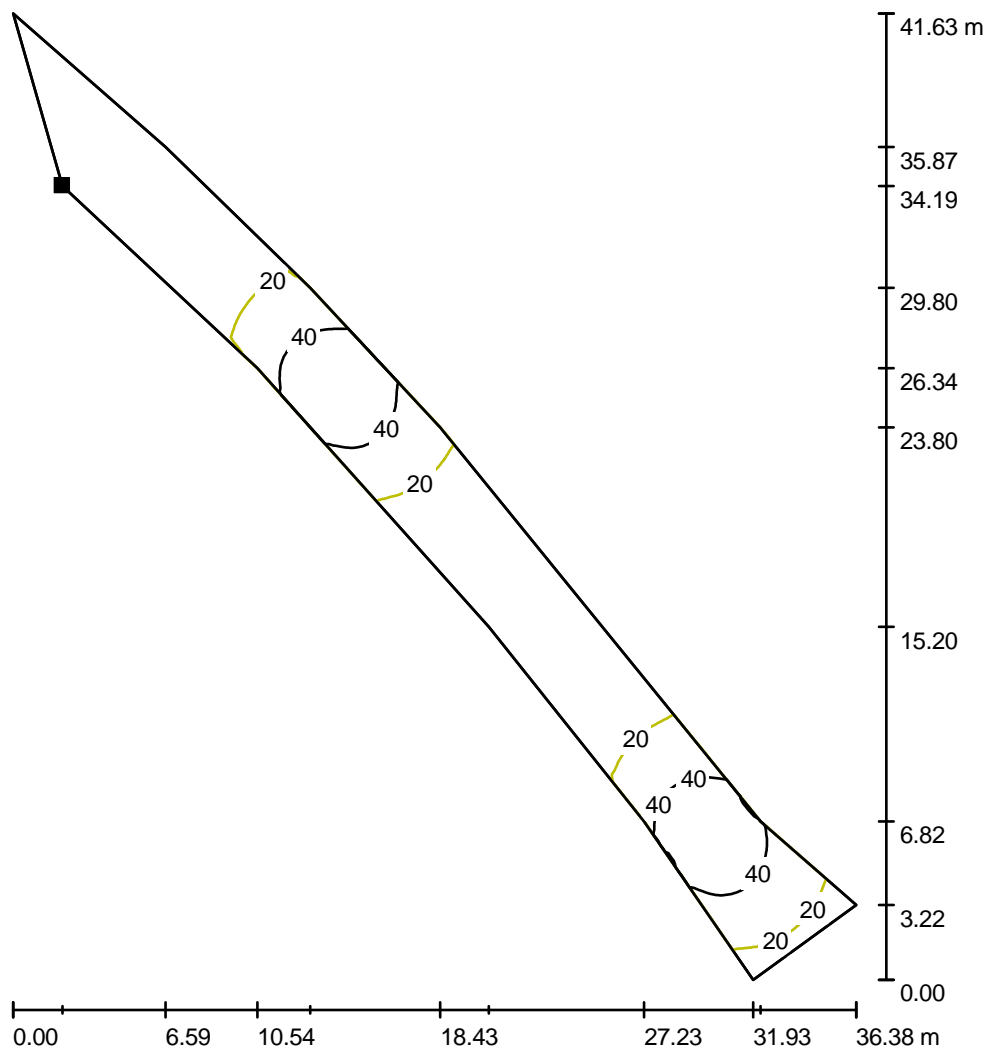

Poloha plochy ve venkovní scéně:
Označený bod:
(409.430 m, 228.045 m, 0.000 m)

Rastr: 128 x 32 Body

E_m [lx]
20

E_{min} [lx]
2.79

E_{max} [lx]
57

E_{min} / E_m
0.137

E_{min} / E_{max}
0.049

HONOR spol. s r. o.
Brněnská 687
664 42 Modřice

Zpracovatel Vladimír Skalník
Telefon 547 240 999, 737 071 956
Fax
e-mail honor@honor.eu

Venkovní scéna 1 / Spojka / Isolinie (E, kolmo)

Hodnoty v Lux, Měřítko 1 : 326

Poloha plochy ve venkovní scéně:
Označený bod:
(410.411 m, 344.794 m, 0.000 m)