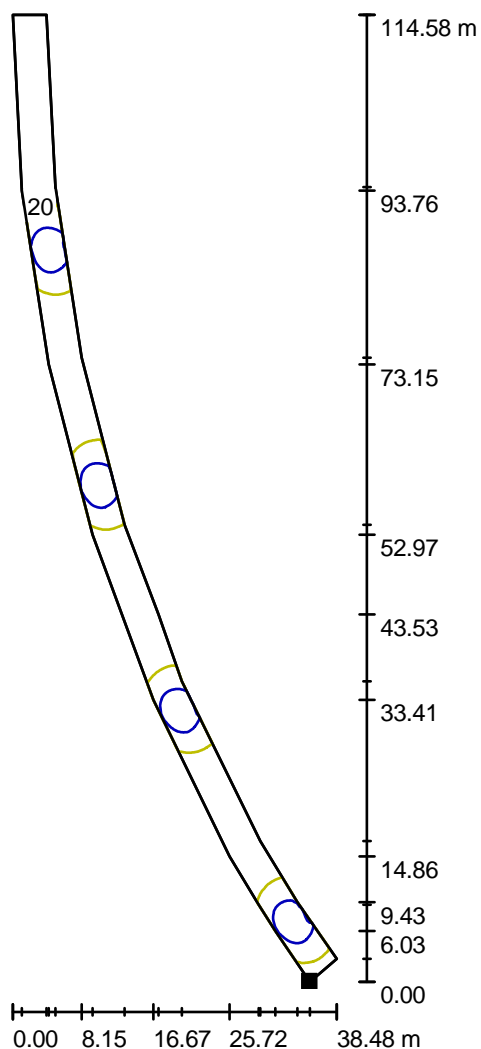

Hodnoty v Lux, Měřítko 1 : 475

Poloha plochy ve venkovní scéně:
Označený bod:
(409.428 m, 312.445 m, 0.000 m)

Rastr: 128 x 64 Body

E_m [lx]
9.95

E_{min} [lx]
2.69

E_{max} [lx]
43

E_{min} / E_m
0.270

E_{min} / E_{max}
0.063

Venkovní scéna 1 / Odjezd / Hodnotový graf (E, svisle)

Hodnoty v Lux, Měřítko 1 : 475

Nelze zobrazit všechny vypočtené hodnoty.

Poloha plochy ve venkovní scéně:
Označený bod:
(409.428 m, 312.445 m, 0.000 m)

Rastr: 128 x 64 Body

E_m [lx]
9.95

E_{min} [lx]
2.69

E_{max} [lx]
43

E_{min} / E_m
0.270

E_{min} / E_{max}
0.063

HONOR spol. s r. o.
Brněnská 687
664 42 Modřice

Zpracovatel Vladimír Skalník
Telefon 547 240 999, 737 071 956
Fax
e-mail honor@honor.eu

Venkovní scéna 1 / Příjezdová komunikace II / Isolinie (E, kolmo)

Hodnoty v Lux, Měřítko 1 : 897

Poloha plochy ve venkovní scéně:
Označený bod:
(499.196 m, 113.375 m, 0.000 m)

Rastr: 128 x 64 Body

E_m [lx]
17