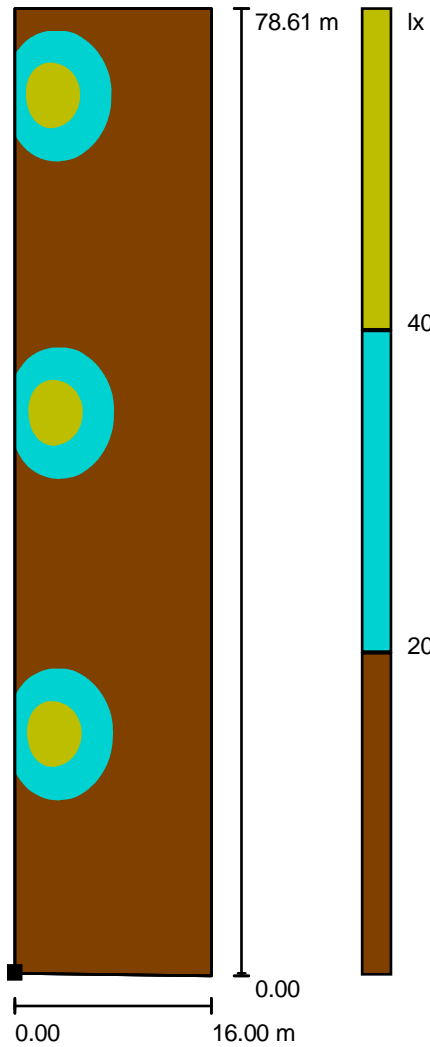

HONOR spol. s r. o.
Brněnská 687
664 42 Modřice

Zpracovatel Vladimír Skalník
Telefon 547 240 999, 737 071 956
Fax
e-mail honor@honor.eu

Venkovní scéna 1 / Parkoviště / Stupně šedi (E, kolmo)

Měřítko 1 : 615

Poloha plochy ve venkovní scéně:
Označený bod:
(404.430 m, 234.045 m, 0.000 m)

Rastr: 128 x 64 Body

E_m [lx]
11

E_{min} [lx]
1.62

E_{max} [lx]
55

E_{min} / E_m
0.141

E_{min} / E_{max}
0.029