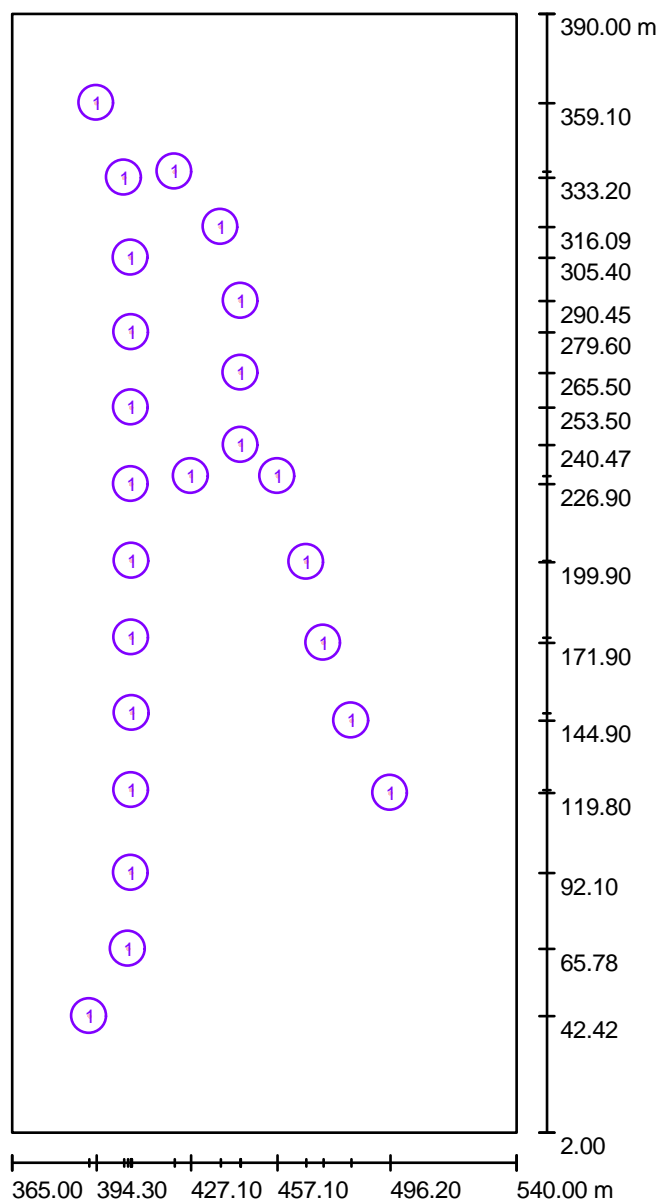

HONOR spol. s r. o.
Brněnská 687
664 42 Modřice

Zpracovatel Vladimír Skalník
Telefon 547 240 999, 737 071 956
Fax
e-mail honor@honor.eu

Venkovní scéna 1 / Svítidla (situační plán)

Měřítko 1 : 2624

Kusovník svítidel

Č.	ks	Označení
1	24	Honor FLAT-50W GREENLINE LED